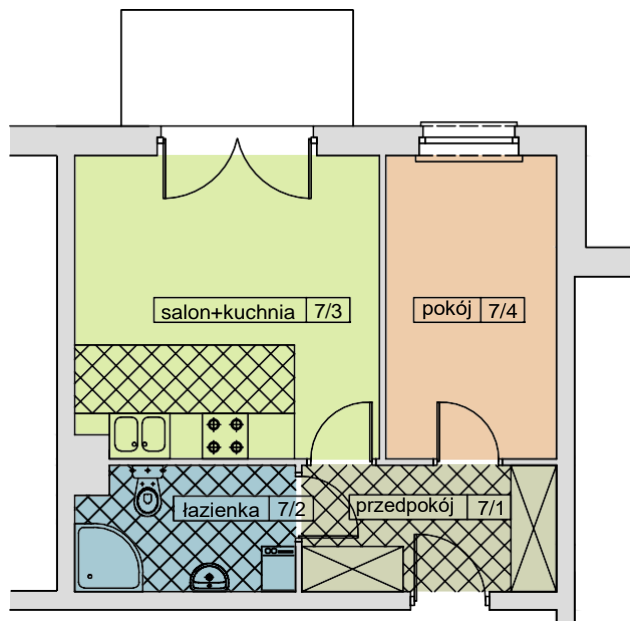

BUDYNEK WIELORODZINNY KOWALE, UL. APOLLINA

ŚCIANY DZIAŁOWE NIE WYKONYWANE.
PROPONOWANA ARANŻACJA

KARTA MIESZKANIA LOKAL NR M7

I PIĘTRO

MIESZKANIE M7			
7/1	PRZEDPOKÓJ	terakota	5,50m ²
7/2	ŁAZIENKA	terakota	4,86m ²
7/3	SALON+KUCHNIA	panele podł.	16,12m ²
7/4	POKÓJ	panele podł.	9,09m ²
RAZEM :			35,57 m ²